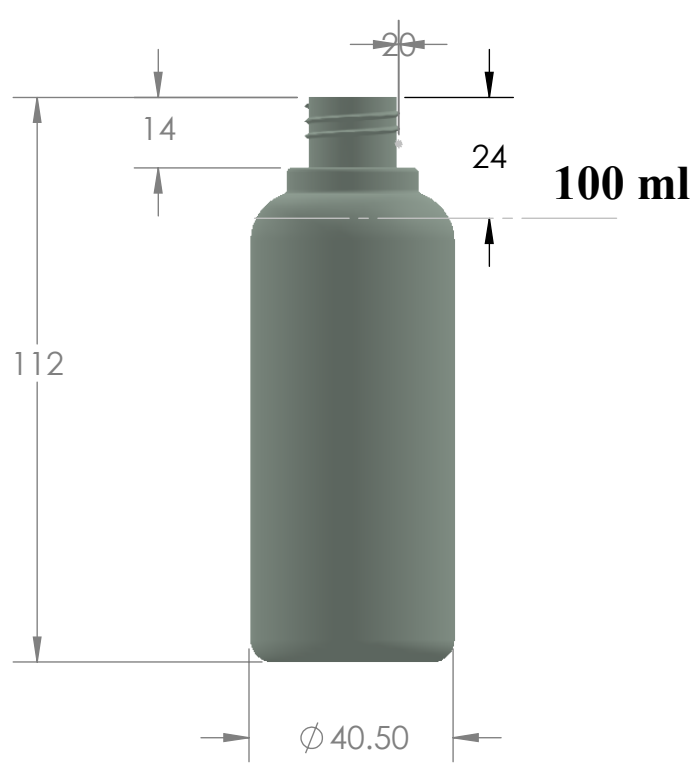

6 5 4 3 2 1

D
C
B
A

First Plast

Material: PE	Part No.: FB 1007
---------------------	--------------------------

Bottle 100 ml

Quantity:	Scale: 2:3
------------------	-------------------

Revised by:

6 5 4 3 2 1