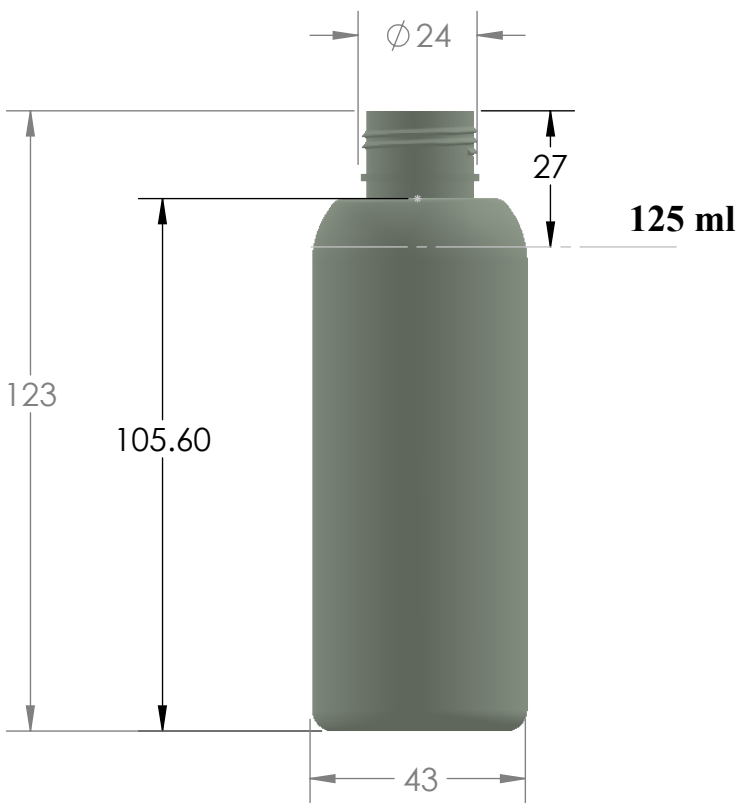

6 5 4 3 2 1

First Plast

Material: PET	Part No.: FPT 2001
----------------------	---------------------------

Bottle 125 ml

Quantity:	Scale: 2:3
------------------	-------------------

Revised by:

6 5 4 3 2 1

D
C
B
A