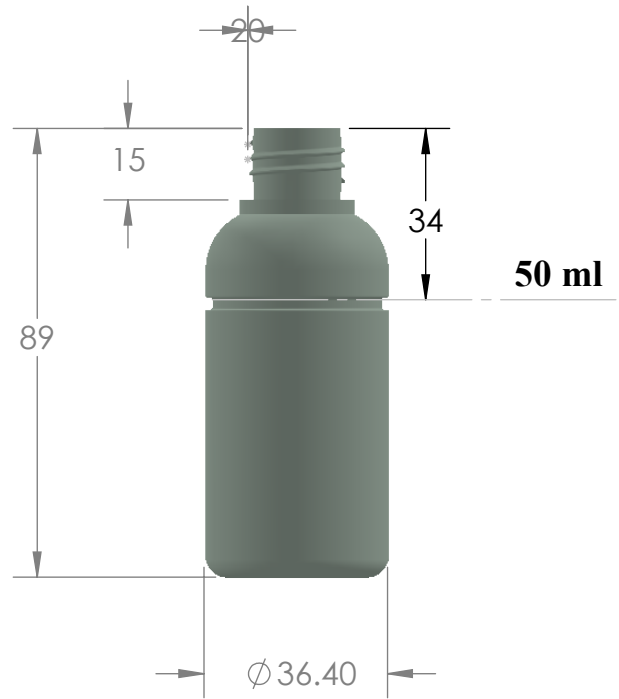

6 5 4 3 2 1

D

D

C

C

B

B

A

A

6 5 4 3 2 1

First Plast

Material: PE	Part No.: FB 1005
---------------------	--------------------------

Bottle 50 ml

Quantity:	Scale: 2:3
------------------	-------------------

Revised by: