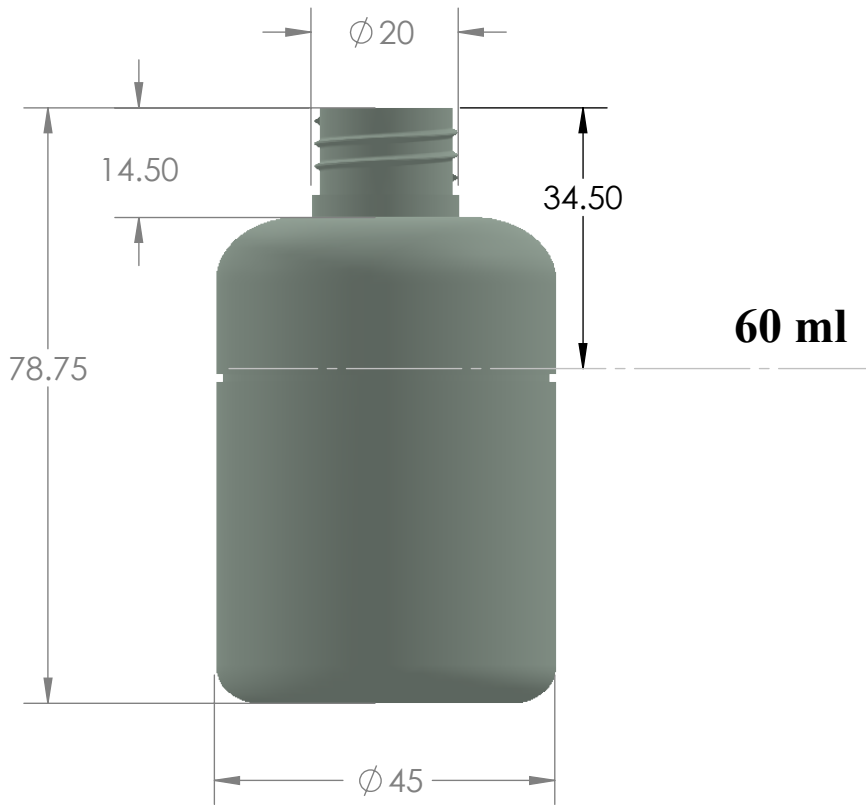

6 5 4 3 2 1

D

D

C

C

B

B

A

A

6 5 4 3 2 1

First Plast

Material: PE	Part No.: FB 1006
---------------------	--------------------------

Bottle 60 ml

Quantity:	Scale: 1:1
------------------	-------------------

Revised by: