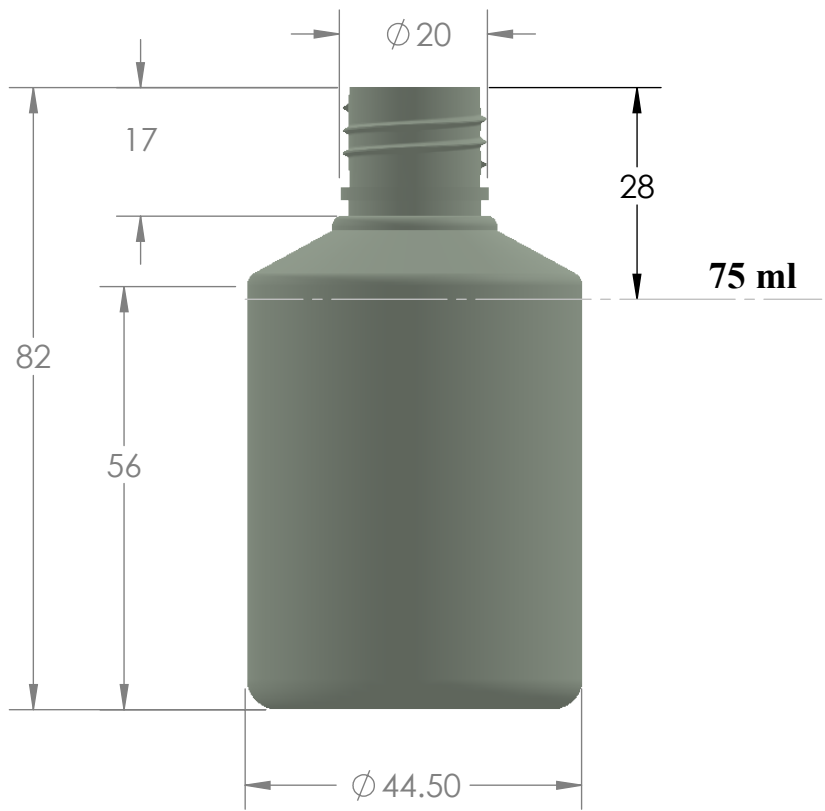

6 5 4 3 2 1

First Plast

Material: PET	Part No.: FPT 1010
----------------------	---------------------------

Bottle 75 ml

Quantity:	Scale: 1:1
------------------	-------------------

Revised by:

6 5 4 3 2 1

D
C
B
A