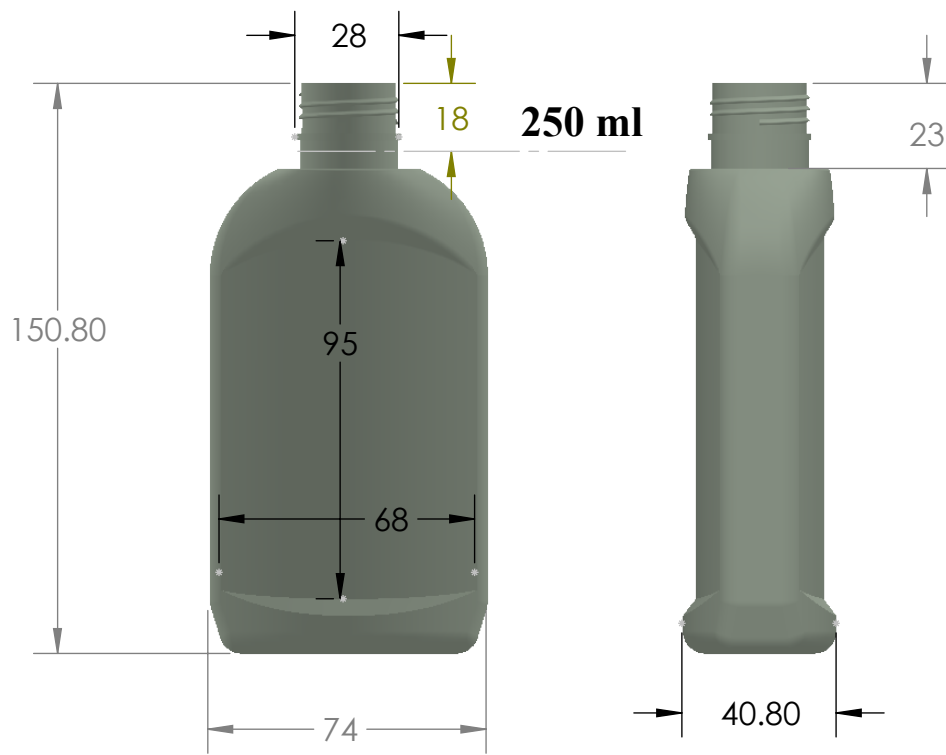

6 5 4 3 2 1

D

D

C

C

B

B

A

A

6 5 4 3 2 1

First Plast

Material: PET	Part No.: FPT 3006
----------------------	---------------------------

Bottle 250 ml

Quantity:	Scale: 1:2
-----------	-------------------

Revised by:
