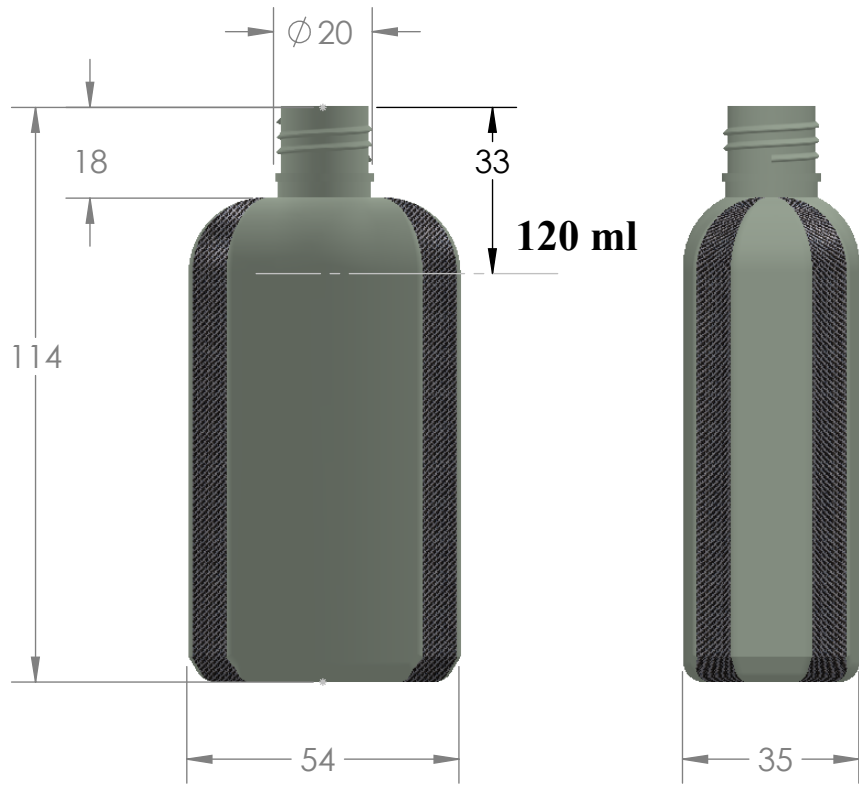

6 5 4 3 2 1

First Plast

Material: PET	Part No.: FPT 1009
----------------------	---------------------------

Bottle 120 ml

Quantity:	Scale: 2:3
------------------	-------------------

Revised by:

6 5 4 3 2 1

D
C
B
A