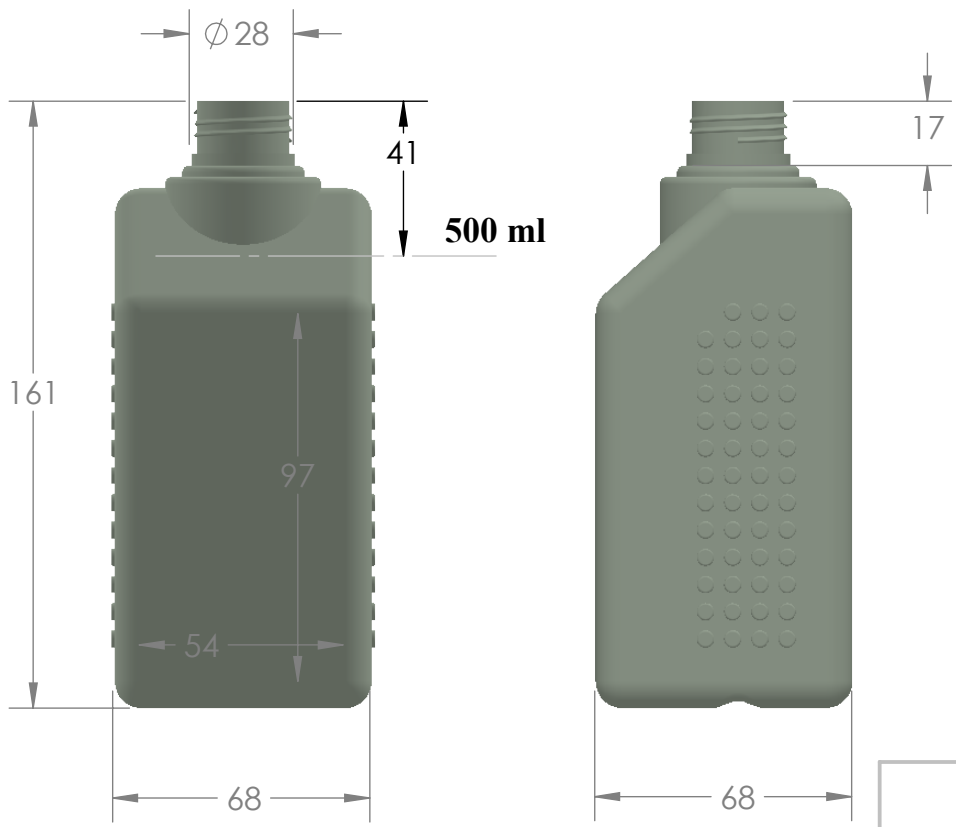

6 5 4 3 2 1

D

C

B

A

First Plast

Material: PE	Part No.: FB 3014
---------------------	--------------------------

Bottle 500 ml

Quantity:	Scale: 1:2
------------------	-------------------

Revised by:

6 5 4 3 2 1