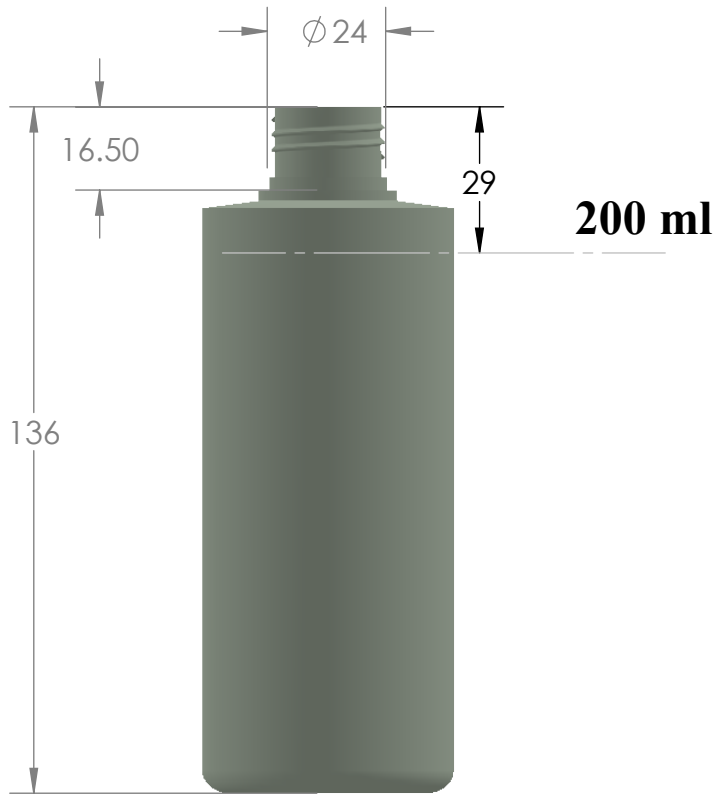

6 5 4 3 2 1

First Plast

Material: PE	Part No.: FB 2018
---------------------	--------------------------

Bottle 200 ml

Quantity:	Scale: 2:3
------------------	-------------------

Revised by:

6 5 4 3 2 1

D
C
B
A